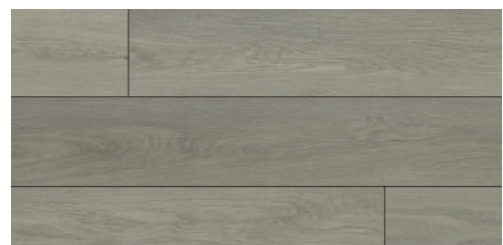

WX0702 摩卡棕橡

適用場合：室內地面 尺寸：22.9x152.2x0.8cm

亞麻棕橡

自然中的逸趣橫生

居家提供真實典雅的氣質，
是空間自然無壓的逸趣。

WX0703 亞麻棕橡

適用場合：室內地面 尺寸：22.9x152.2x0.8cm

橄欖棕橡