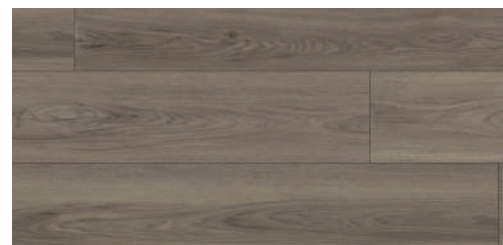

WX0706 琥珀棕橡

適用場合：室內地面 尺寸：22.9x152.2x0.8cm