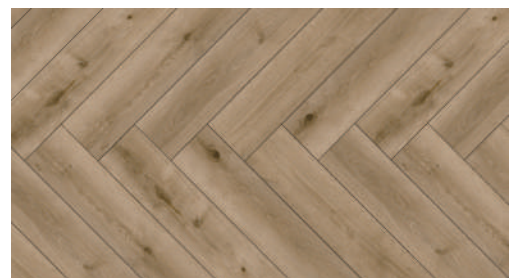

深邃戲劇般的視覺張力

俐落的現代風格，古銅低調的色系為基底，
精彩演繹深邃的視覺張力。

MB0612 英倫古銅

適用場合：室內地面 尺寸：18x122x0.8cm

拿鐵橡

讓溫潤木質譜寫現代生活

優雅木質感結合簡練線性與金屬傢飾，
為溫潤空間勾勒出現代摩登的氣息。

MB0603Y 拿鐵橡