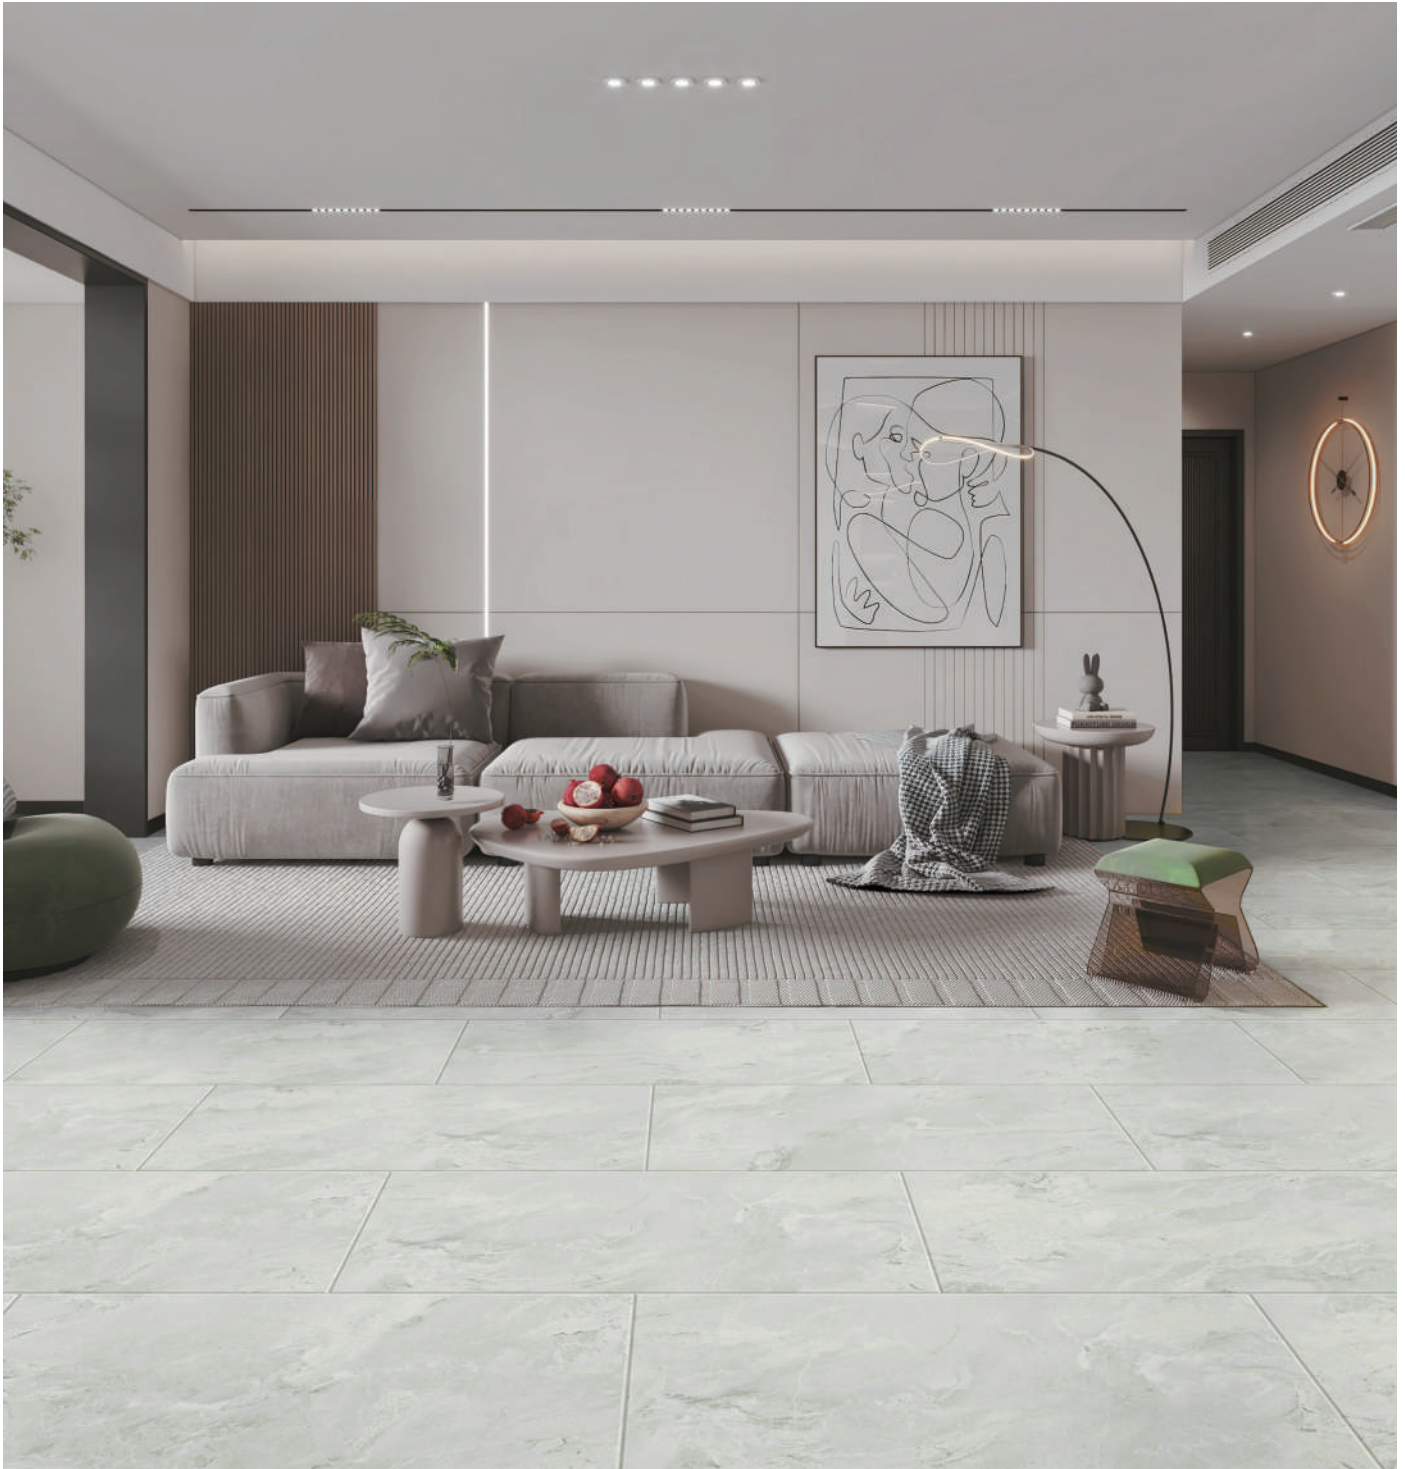

奶油色白橡搭配純淨的牆面，
搭配柔和採光，看似平淡，卻無比輕鬆舒適。

WX0707 奶油白橡

適用場合：室內地面 尺寸：22.9x152.2x0.8cm

黎木茶棕

簡約優雅日光宅

茶棕色澤的優雅，悠緩漫灑的挑高日光，
形塑一處令人安放身心的柔軟基地。

WX0708 黎木茶棕

適用場合：室內地面 尺寸：22.9x152.2x0.8cm