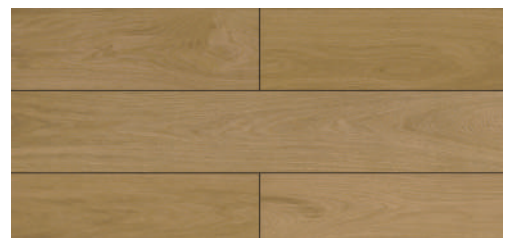

現代鄉村溫潤的魅力

餐廚風格的創建，匯聚著彼此的生活精神，
感受空間與生活的溫暖連結。

MB0603K 鄉村橡木

適用場合：室內地面 尺寸：19x120x0.8cm

日光原橡

沈靜於日式無印風

去繁從簡的自然原味，
於木質感中擁抱樸質、舒適的清新宅。

MB0604K 日光原橡