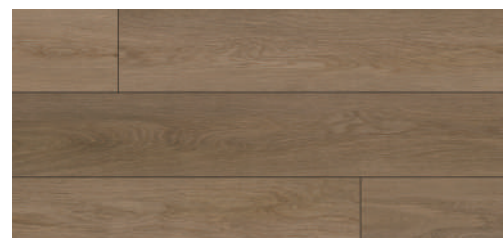

紐伯里淺橡

如沐光景的舒適

令人著迷的淺調於沐光中變化，
自然木紋，帶出清透的舒爽美意。

WX0701 紐伯里淺橡

適用場合：室內地面 尺寸：22.9x152.2x0.8cm

摩卡棕橡

徜徉於鄉村摩卡之間

深棕摩卡色澤，白色線條裝飾牆面，
大膽跳色，濃厚的自然風味就此展開。