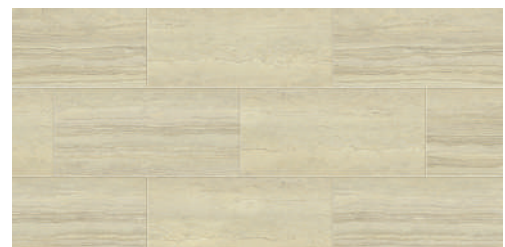

DJ0806 米白洞石

適用場合：室內地面 尺寸：45.7x91.4x0.8cm