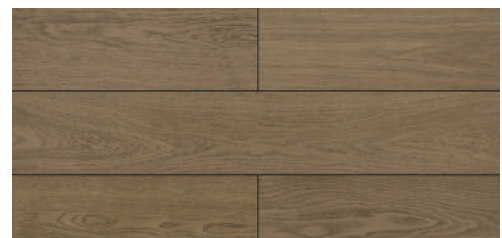

MB0606W 焦糖胡桃

適用場合：室內地面 尺寸：19x120x0.8cm