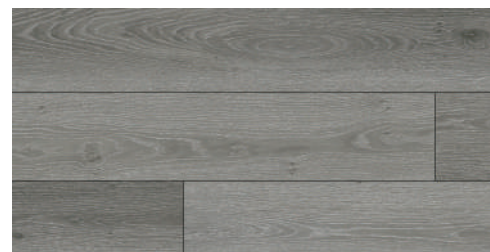

MB0609 北美印橡

適用場合：室內地面 尺寸：18x122x0.8cm