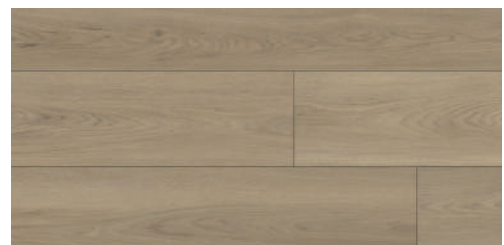

奶油色白橡搭配純淨的牆面，
搭配柔和採光，看似平淡，卻無比輕鬆舒適。

WX0707 奶油白橡

適用場合：室內地面 尺寸：22.9x152.2x0.8cm

黎木茶棕

簡約優雅日光宅

茶棕色澤的優雅，悠緩漫灑的挑高日光，
形塑一處令人安放身心的柔軟基地。

WX0708 黎木茶棕

適用場合：室內地面 尺寸：22.9x152.2x0.8cm