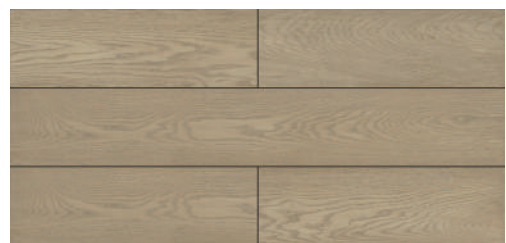

MB0612Y 英倫古銅

適用場合：室內地面 尺寸：63x12.6x0.8cm

日式淺橡

簡約日式的極簡生活

令人映像深刻的紋路與色澤，
搭配簡約日式傢俱帶出悠然意境間的和諧。

MB0602K 日式淺橡

適用場合：室內地面 尺寸：19x120x0.8cm

鄉村橡木