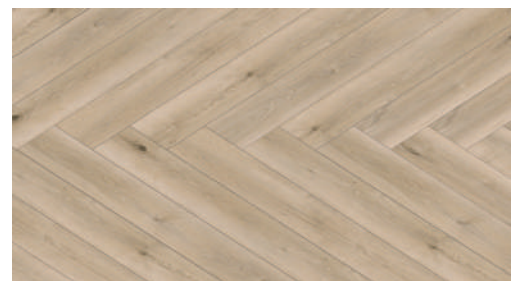

輕工業風的實用主義，沈穩深色質調，
呈現開放空間的現代時尚細緻美感。

MB0608Y 挪威灰橡

適用場合：室內地面 尺寸：63x12.6x0.8cm

北美印橡

輕奢質感的生活格調

灰系的低調與豐富層次美感空間，
無意間凸顯精緻，彰顯高品質的生活格調。

MB0609Y 北美印橡

適用場合：室內地面 尺寸：63x12.6x0.8cm

奶茶棕橡

輕柔色調中的優雅

溫潤的奶茶注入於灰白之中，散發療癒的魅力，
營造現代優雅的慢生活空間。

MB0611Y 奶茶棕橡

適用場合：室內地面 尺寸：63x12.6x0.8cm

英倫古銅

純粹沉穩品味之美

半開放的公領域中，古銅低調色澤，
相映歐風現代溫雅的特質。