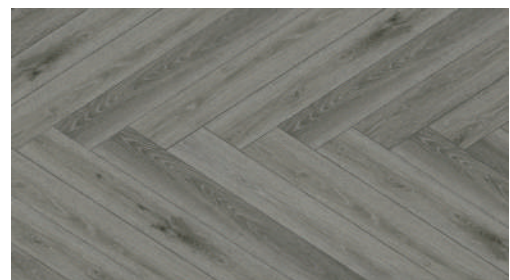

輕工業風的實用主義，沈穩深色質調，
呈現開放空間的現代時尚細緻美感。

MB0608Y 挪威灰橡

適用場合：室內地面 尺寸：63x12.6x0.8cm

北美印橡

輕奢質感的生活格調

灰系的低調與豐富層次美感空間，
無意間凸顯精緻，彰顯高品質的生活格調。

MB0609Y 北美印橡

適用場合：室內地面 尺寸：63x12.6x0.8cm

奶茶棕橡

輕柔色調中的優雅

溫潤的奶茶注入於灰白之中，散發療癒的魅力，
營造現代優雅的慢生活空間。

MB0611Y 奶茶棕橡

適用場合：室內地面 尺寸：63x12.6x0.8cm

英倫古銅

純粹沉穩品味之美

半開放的公領域中，古銅低調色澤，
相映歐風現代溫雅的特質。