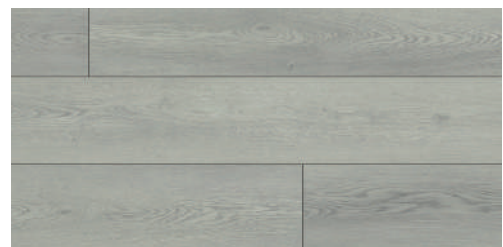

極致生活品味

唯美低調的大自然色系，充滿生命力，
讓烹飪也能是藝術饗宴。

WX0704 橄欖棕橡

適用場合：室內地面 尺寸：22.9x152.2x0.8cm

冷霧灰橡

灰階的柔美與感性

簡約雅致的霧灰質調，
帶動空間知性沈靜氣質。

WX0705 冷霧灰橡