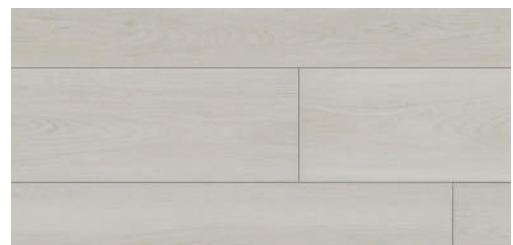

奶油色白橡搭配純淨的牆面，
搭配柔和採光，看似平淡，卻無比輕鬆舒適。

WX0707 奶油白橡

適用場合：室內地面 尺寸：22.9x152.2x0.8cm

黎木茶棕

簡約優雅日光宅

茶棕色澤的優雅，悠緩漫灑的挑高日光，
形塑一處令人安放身心的柔軟基地。

WX0708 黎木茶棕

適用場合：室內地面 尺寸：22.9x152.2x0.8cm