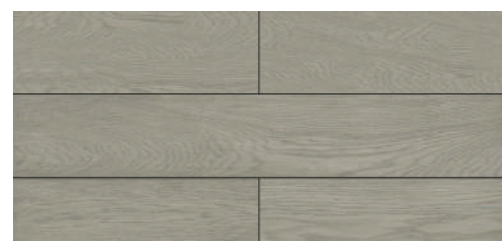

料理時光伴隨著凝聚情感的交流，
運用胡桃木的溫柔質感襯托居家的主調。

MB0606W 焦糖胡桃

適用場合：室內地面 尺寸：19x120x0.8cm

可可古橡

當代別緻的臻品

起居室的恬靜，別緻的陳列，
唯美的色澤，營造獨一無二的居家。

MB0608K 可可古橡

適用場合：室內地面 尺寸：19x120x0.8cm