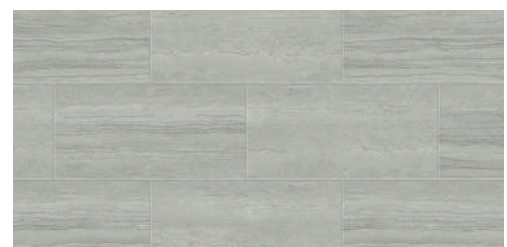

DJ0807 白洞石

適用場合：室內地面 尺寸：45.7x91.4x0.8cm