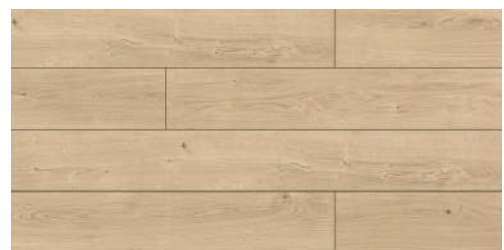

歐式灰橡

原始的大地自然色

猶如沐浴在大自然中的原始色彩，
儼然是空間裡最獨特的裝飾。

MB0601 歐式灰橡

適用場合：室內地面 尺寸：18x122x0.8cm

經典原橡

經典的色澤與紋理

橡木質地清晰，搭配經典的色澤與柔和紋理，
簡約地彰顯家的溫暖。

MB0602 經典原橡

適用場合：室內地面 尺寸：18x122x0.8cm

拿鐵橡

柔和溫潤的質感

當代都會休憩場域裡，
優雅感受如沐舒適的氛圍。

MB0603 拿鐵橡

適用場合：室內地面 尺寸：18x122x0.8cm

瑞典灰橡