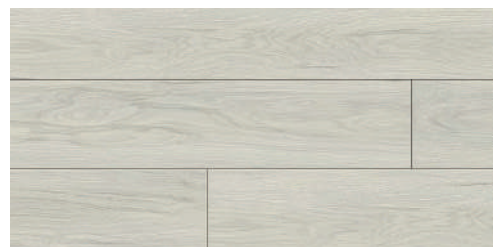

現代暖灰木紋質地

交織溫潤與現代感氣息，
燈光下的木紋質地，襯托軟裝與商空間的細緻表情。

MB0604 瑞典灰橡

適用場合：室內地面 尺寸：18x122x0.8cm

雪白橡

清新的白橡木纹理

構築現代北歐的靜謐空間，
演譯著閱讀與生活的無盡想像。

MB0605 雪白橡