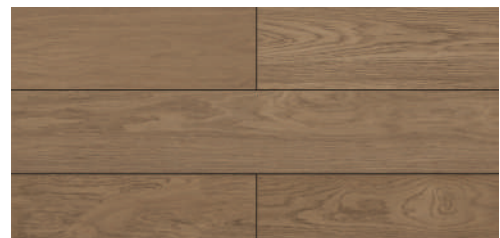

MB0605K 酒莊橡木

適用場合：室內地面 尺寸：19x120x0.8cm