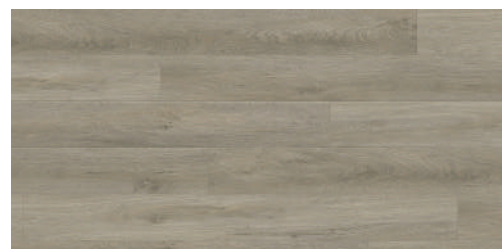

歐式灰橡

原始的大地自然色

猶如沐浴在大自然中的原始色彩，
儼然是空間裡最獨特的裝飾。

MB0601 歐式灰橡

適用場合：室內地面 尺寸：18x122x0.8cm

經典原橡

經典的色澤與紋理

橡木質地清晰，搭配經典的色澤與柔和紋理，
簡約地彰顯家的溫暖。