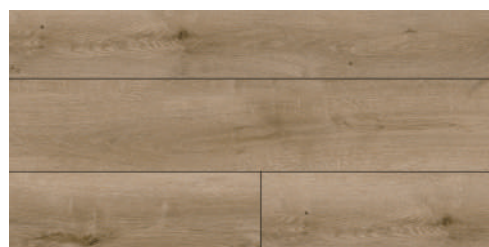

MB0602 經典原橡

適用場合：室內地面 尺寸：18x122x0.8cm

拿鐵橡

柔和溫潤的質感

當代都會休憩場域裡，
優雅感受如沐舒適的氛圍。

MB0603 拿鐵橡

適用場合：室內地面 尺寸：18x122x0.8cm

瑞典灰橡